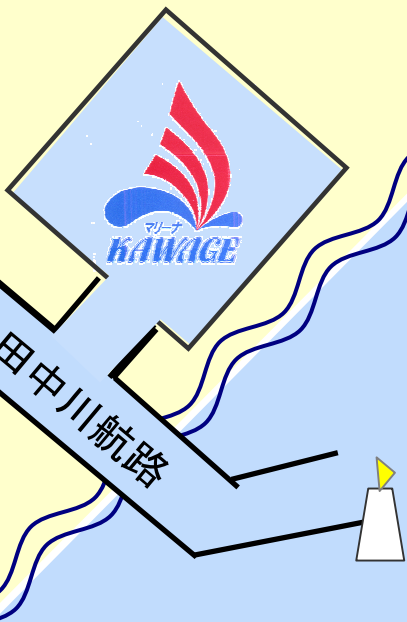

磯山ゴルフ場
ネット

中ノ川

34° 49' 120
136° 35' 348

34° 48' 787
136° 35' 843

マリーナ河芸前は海苔網でいません
ゴルフ場ネット沖から北（白子方面）にはでています。
ご注意ください。

マリーナ河芸近郊 海苔網情報2019