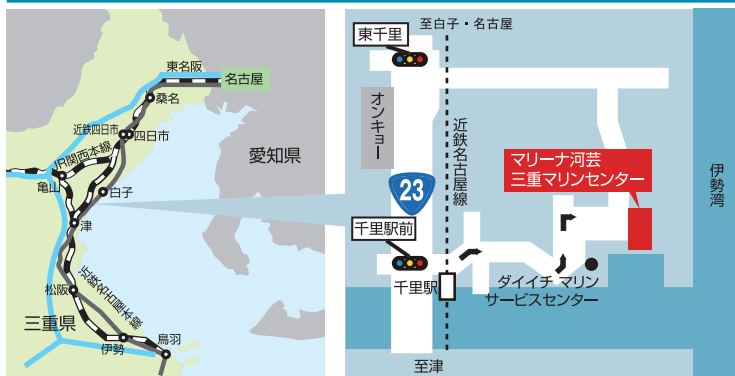

飛行場

研修室

宿泊施設

アクセス抜群

Drone Park Marina Kawage

ドローンパーク マリーナ河芸

ドローンフライトトレーニングエリア

研修・宿泊エリア

**講習会・デモ飛行見学会ともに
12月4日に延期になりました。
(受講申込みも可能です。)**

ドローンパークマリーナ河芸 OPEN 記念企画 TOKAI DPCA 共催 JUIDA 認定インストラクター他による

ドローン講習会 2016年11月27日(日)

- 開催時間 9:30 ~ 17:00 (雨天時は12月4日(日)に延期)
- 講習内容 AM: 安全法制度と操縦に関する講習 PM: 飛行訓練 (実技はお客様の経験に合わせてレクチャーいたします。)
- 参加費用 25,000円 / お一人様 (参加費用に含まれるもの: 講習費用・教材費・昼食代)
- お申込み 11月20日までにマリーナ河芸までお申込み下さい。
※定員25名 最少催行人員10名に達しない場合は開講を見送らせていただく場合がございます。
※講習後にDPCA講習受講修了証を発行いたします。

こんな方におすすめ!
ドローンに興味がある
仕事への導入を検討している
操縦技術の向上に
始めての方~中級の方まで

同時開催
ドローンデモ飛行見学会
11月27日 10:00 ~ 11:00
DPCAインストラクターによる
デモ飛行をご覧ください

お問い合わせ・アクセス

(公共交通機関でお越しの場合)
近鉄千里駅から徒歩8分

(自動車でお越しの場合)

東名阪自動車道鈴鹿ICから国道306号線を経由し、国道23号線を鈴鹿方面へ
伊勢自動車道芸濃ICから県道津関線を経由し、国道23号線を鈴鹿方面へ