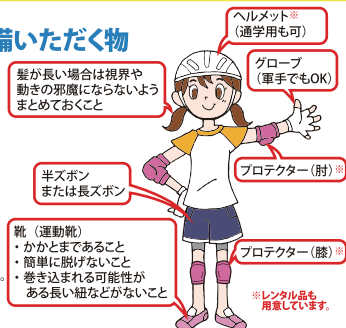

ご参加にあたってご準備いただく物

1. ●自転車
     ※有料レンタルあります 500円/回
   - ●ヘルメット(通学用でも可)
     ※無料レンタルもあります
   - ●グローブ(車手も可)
   - ●プロテクター
     ※無料レンタルもあります
   - ●タオル、着替え
   - ●飲み物
2. (服装のご案内)右のイラスト参照
   ・基本は運動ができる動きやすい服装です。
   ・巻き込まれる恐れがあるスカートやマフラーなどは禁止です。